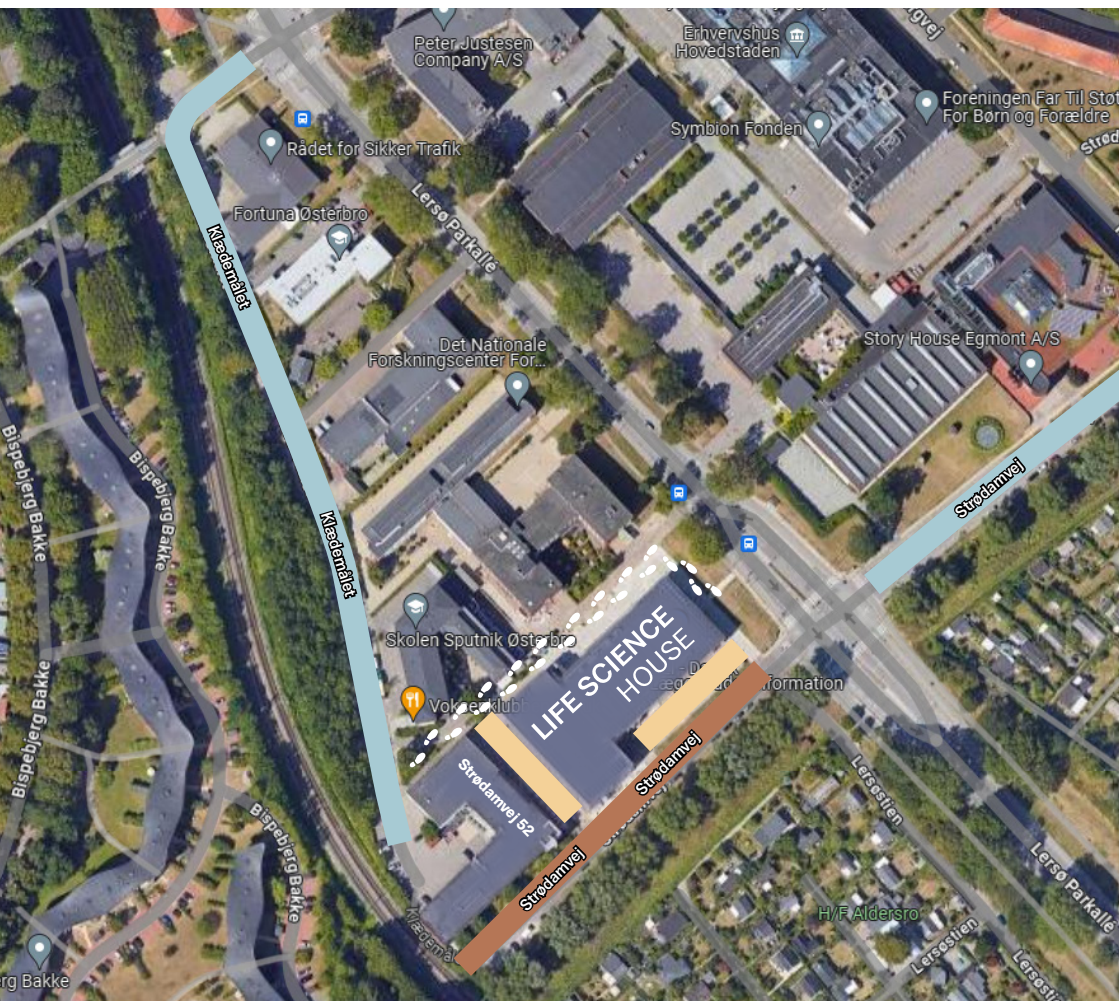

PARKERING

Du kan parkere gratis hele dagen i det gule område, hvis du registrerer din parkering via den selvbetjente tablet i receptionen på Lersø Parkallé 101.

Kontakt receptionen mandag - torsdag kl. 08.00 - 16.00 og fredag kl. 08.00 - 15.30, hvis du har spørgsmål.

- Gratis parkering (uden tidsbegrænsning)
- Life Science Huset parkering (registrering i receptionen er nødvendig)
- Gratis parkering i 4 timer (registrering i receptionen er ikke nødvendig)

OFFENTLIG TRANSPORT

Der er både bus- og togforbindelser nær Life Science Huset.

Du kan planlægge din rejse på www.journeyplanner.dk eller www.rejseplanen.dk.

- S-toget standser på Ryparken St., Bispebjerg St. og Emdrup St.
- Det tager ca. 10-15 minutter at gå fra hver af de tre stationer.
- Bus 18 har stoppested ved Strødamvej (Lersø Parkallé). Du kan tage bus 18 fra Emdrup St. og Lergravsparken St.