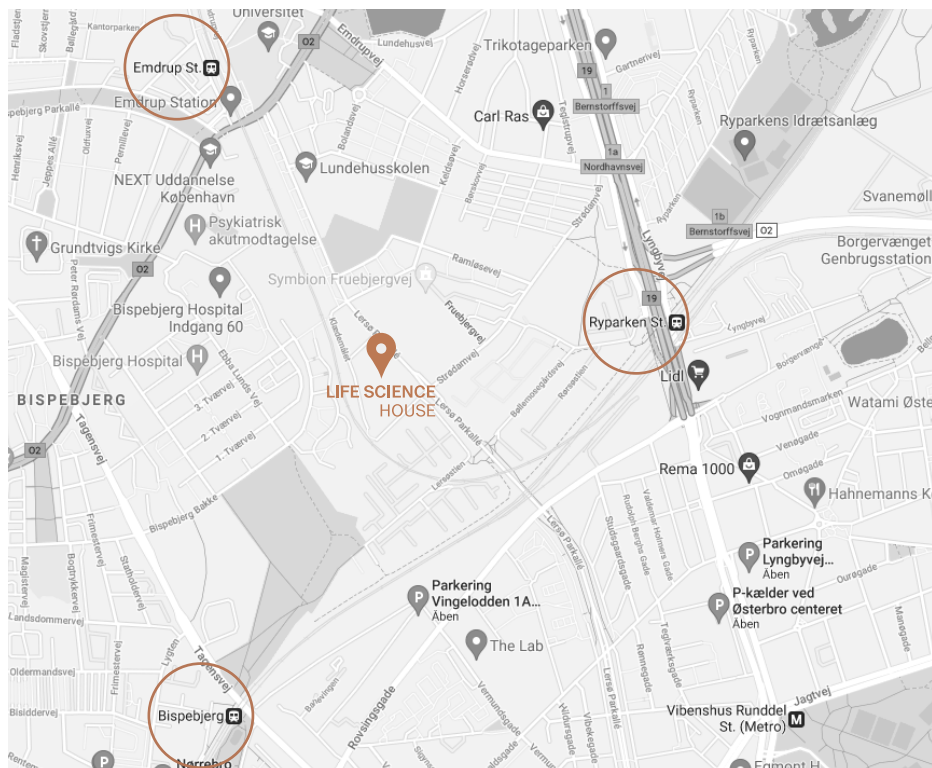

Der er både bus- og togforbindelser nær Life Science Huset.

Du kan planlægge din rejse på www.journeyplanner.dk eller www.rejseplanen.dk.

- S-toget standser på Ryparken St., Bispebjerg St. og Emdrup St.
- Det tager ca. 10-15 minutter at gå fra hver af de tre stationer.
- Bus 18 har stoppested ved Strødamvej (Lersø Parkallé). Du kan tage bus 18 fra Emdrup St. og Lergravsparken St.